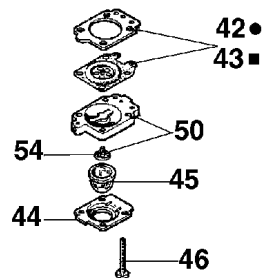

Illustration Tank-und vergasergruppe

- 42 ● Kit membrane e guarnizioni
  Diaphragm and gasket set
- 43 ■ Kit riparazione
  Repair kit

Illustration Tank-und vergasergruppe

Bild Nr.	St.- Zahl	Teile Nr.	Beschreibung
1	1	S0001000	Tank
2	1	S0002000	Filter
3	1	S0003000	Dichtung
4	1	S0004000	Deckel
5	1	003300201	Bissel
6	2	S0006000R	Keilriemen
7	1	S0007000	Dichtung
9	1	S0009000R	Scheibe
10	1	S0010000R	Schraube
11	1	S0011000R	Scheibe
12	4	S0012000R	Schraube
13	1	S0013000	Stopfen
19	1	S0019000	Rahmen
20	1	S0020000	Polster
21	1	S0021000R	Schraube
23	1	S0023000	Halter
24	1	S0024000	Halter
25	1	S0025000R	Mutter
26	1	S0026000	Bride
31	2	S0031000	Schraube
34	1	56010003	Gaskabel
35	1	S0035000	Mutter
37	1	S0037000	Schraube
38	1	S0034001	Gashebel
39	1	2318703	Scheibe
40	2	2318580	Schraube
41	1	2318813	Halter
42	1	2318590	Dichtungen set
43	1	2318591	Reparatur-satz
44	1	2318571	Deckel
45	1	2318572	Kraftstoffpumpe
46	4	2318585	Schraube
47	1	003300204	Benzinfilter
48	1	2318701	O-ring
49	1	2318577	Mutter
50	1	2318570	Pumpegehäuse
51	1	2318189	Ring
52	1	2318814	Ventil
53	1	2318811	Pumpegehäuse
54	1	2318592	Ventil
55	1	2318812	Duese
56	1	2318569	Schraube
57	1	004000438	Schild
58	1	099900397	Mutter
59	1	094600266	Schalter