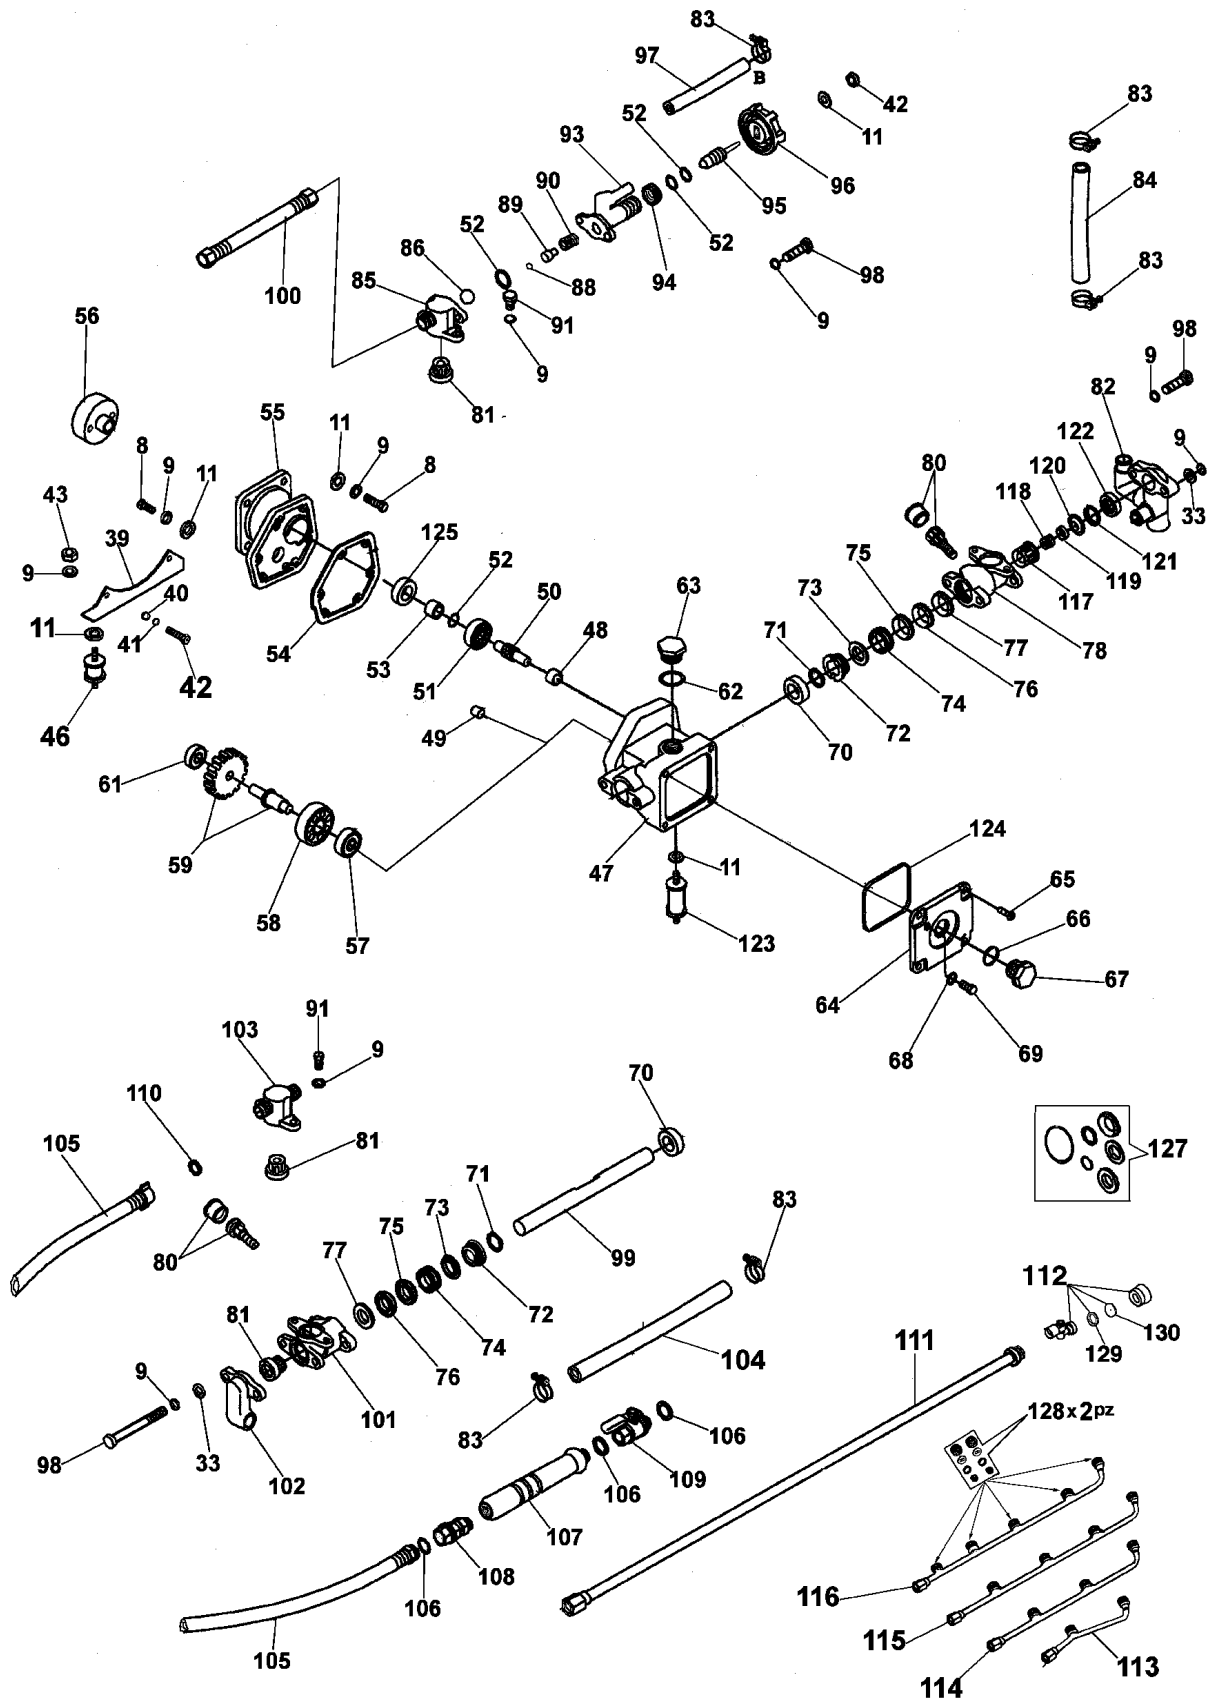

Illustration Pompe i series bis matr. n. 5224079379

Illustration Pumpe i series bis matr. n. 5224079379

Bild Nr.	St.- Zahl	Teile Nr.	Beschreibung
85	1	S0085000	Stube
86	1	S0086000	Sitz
88	1	S0088000	Ventil
89	1	S0089000	Stange
90	1	S0090000	Feder
91	6	S0091000	Schraube
93	1	S0093000	Ventilgehäuse
94	1	S0094000	Mutter
95	1	S0095000	Schraube
96	1	S0096000	Schraube
97	1	S0097000R	Rohr
98	4	S0098000	Schraube
99	1	S0099000	Kolben komplet Ø18
100	1	S0100000	Rohr
101	1	S0101000	Zylinder
102	1	S0102000	Stube
103	1	S0103000	Stube
104	1	S0104000	Rohr
105	1	S0105000	Rohr
106	3	S0106000	Dichtung
107	1	S0107000	Handgriff
108	1	S0108000R	Dichtung
109	1	S0109000	Hahn
110	1	S0110000	Dichtung
111	1	S0111000R	Spray rod
112	1	S0112000R	Duese
113	1	S0113000	Duese
114	1	S0114000	Duese
115	1	S0115000	Duese
116	1	S0116000	Duese
117	1	S0081001	Mutter
118	1	S0081002	Feder
119	1	S0081003	Stift
120	1	S0081004	Sitz
121	1	S0081005	Ring
122	1	S0081006	Halter
123	1	S0046001R	Stosdaempfer
124	4	S0083001R	Schelle
125	1	S0070001	Kobelring
127	1	56012018	Dichtungen set
128	1	56012019	Duese
129	1	S0112001	Dichtung
130	1	S0112002	Ventil