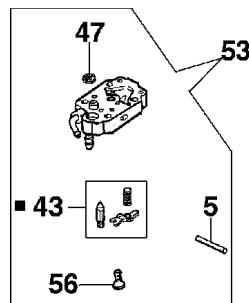

Illustration Tank-und vergasergruppe

- 42 ● Kit membrane e guarnizioni
  Diaphragm and gasket set
- 43 ■ Kit riparazione
  Repair kit

Illustration Tank-und vergasergruppe

Bild Nr.	St.- Zahl	Teile Nr.	Beschreibung
1	1	S0001000	Tank
2	1	S0002000	Filter
3	1	S0003000	Dichtung
4	1	S0004000	Deckel
5	1	003300201	Bissel
6	2	S0006000R	Keilriemen
7	1	S0007000	Dichtung
9	1	S0009000R	Scheibe
10	1	S0010000R	Schraube
11	1	S0011000R	Scheibe
12	4	S0012000R	Schraube
13	1	S0013000	Stopfen
19	1	S0019000	Rahmen
20	1	S0020000	Polster
21	1	S0021000R	Schraube
23	1	S0023000	Halter
24	1	S0024000	Halter
25	1	S0025000R	Mutter
26	1	S0026000	Bride
31	2	S0031000	Schraube
34	1	56010003	Gaskabel
35	1	S0035000	Mutter
37	1	S0037000	Schraube
38	1	S0034001	Gashebel
39	1	2318703	Scheibe
40	2	2318580	Schraube
41	1	2318813	Halter
42	1	2318590	Dichtungen set
43	1	2318591	Reparatur-satz
44	1	2318571	Deckel
45	1	2318572	Kraftstoffpumpe
46	4	2318585	Schraube
47	1	003300204	Benzinfilter
48	1	2318701	O-ring
49	1	2318577	Mutter
50	1	2318570	Pumpegehäuse
51	1	2318189	Ring
52	1	2318814	Ventil
53	1	2318811	Pumpegehäuse
54	1	2318592	Ventil
55	1	2318812	Duese
56	1	2318569	Schraube
57	1	004000438	Schild
58	1	099900397	Mutter
59	1	094600266	Schalter