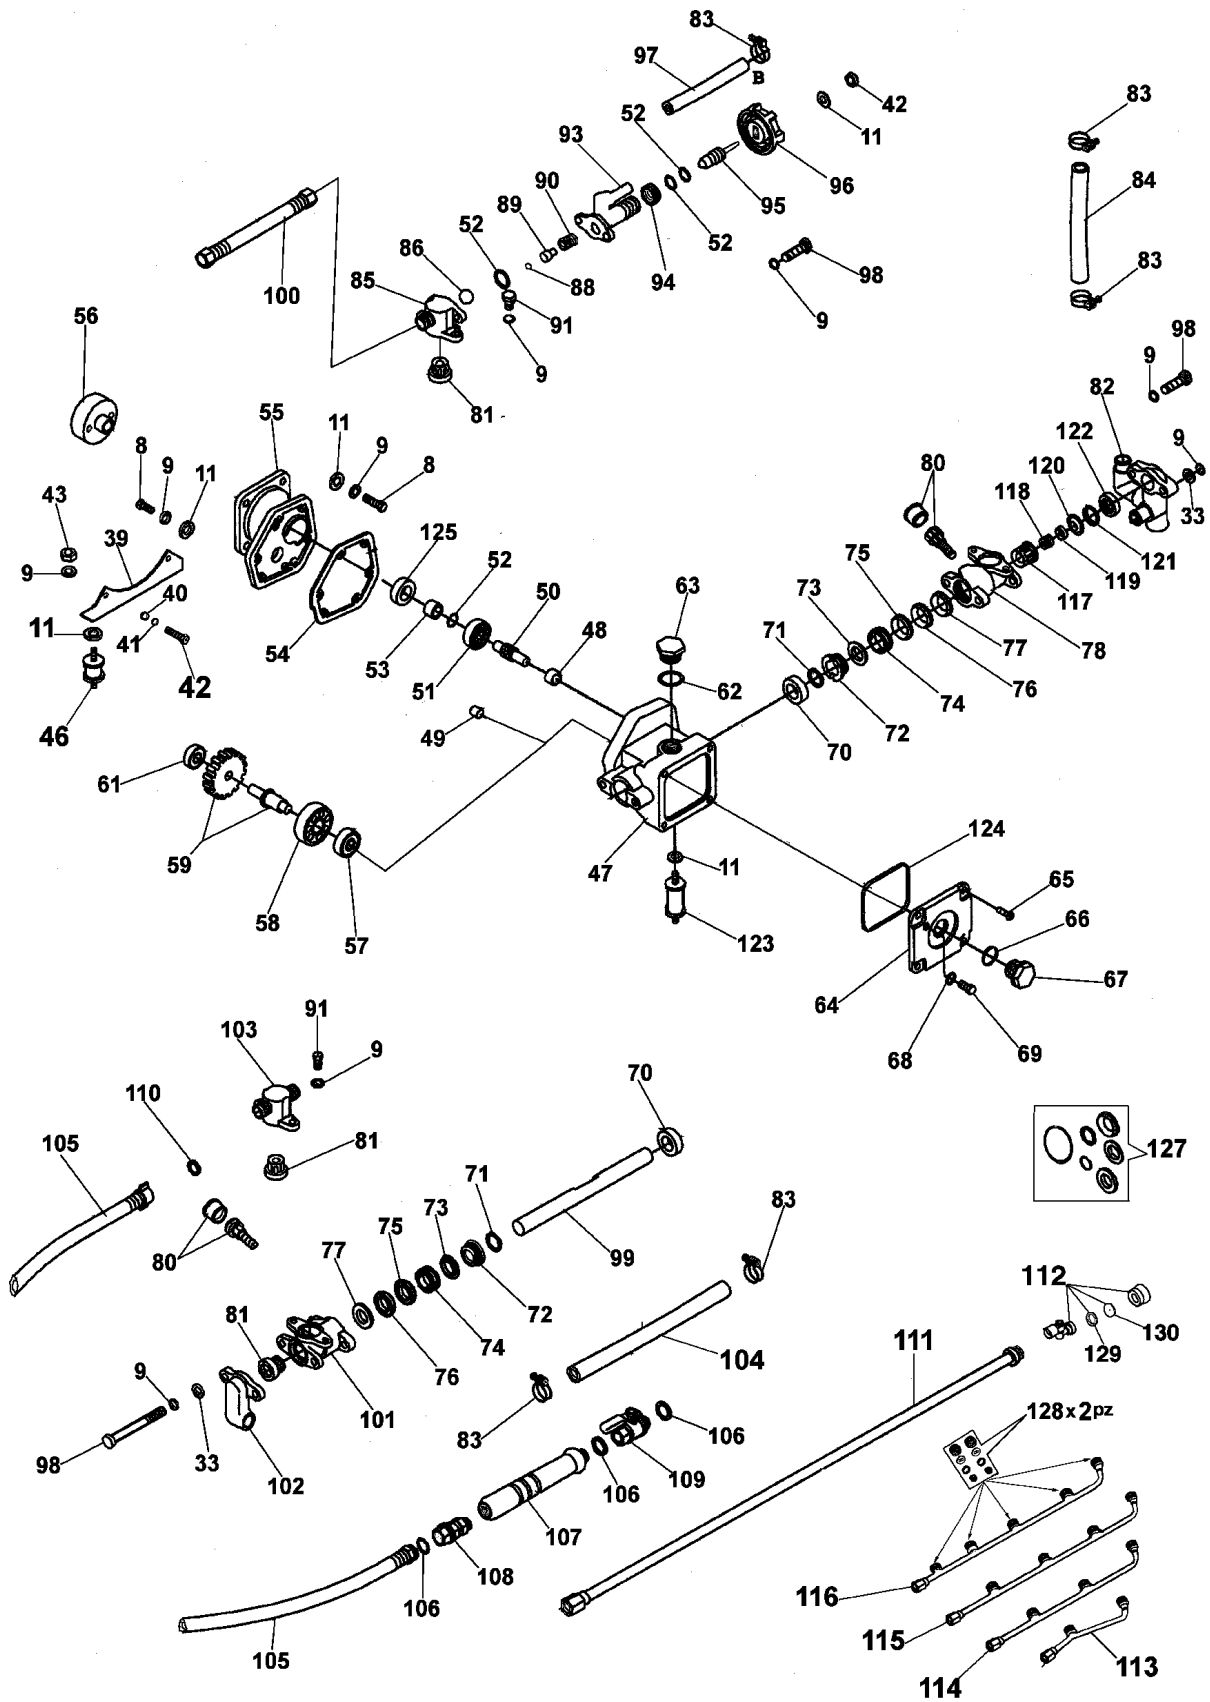

Illustration Pumpe i series bis matr. n. 5224079379

Bild Nr.	St.- Zahl	Teile Nr.	Beschreibung
8	8	S0008000	Schraube
9	12	S0009000R	Scheibe
11	10	S0011000R	Scheibe
33	4	S0033000	Scheibe
39	1	S0039000	Bride
40	2	S0040000	Scheibe
41	2	S0041000	Scheibe
42	2	S0042000	Schraube
43	2	S0043000	Mutter
46	2	S0046000	Stosdaempfer
47	1	S0047000	Motorgehause
48	1	S0048000	Lager
49	2	S0049000	Stift
50	1	S0050000	Welle
51	1	S0051000	Lager
52	4	S0052000	O-ring
53	1	S0053000	Distanzstuck
54	1	S0054000	Dichtung
55	1	S0055000	Kupplunggehause
56	1	S0056000	Kettenrad
57	1	S0057000	Lager
58	1	S0058000	Lager
59	1	S0059060	Welle
61	1	S0061000	Lager
62	1	S0062000	O-ring
63	1	S0063000	Stopfen
64	1	S0064000	Deckel
65	4	S0065000	Schraube
66	1	S0066000	O-ring
67	1	S0067000	Schraube
68	1	S0068000	O-ring
69	1	S0069000	Stift
70	2	S0070000	Kobelring
71	2	S0071000	O-ring
72	2	S0072000	Distanzstuck
73	2	S0073000	Ring
74	2	S0074000	Dichtung
75	2	S0075000	Dichtung
76	2	S0076000	Dichtung
77	2	S0077000	Dichtung
78	1	S0078000	Zylinder
80	2	S0079080	Stopfen
81	4	S0081000	Ventil
82	1	S0082000	Stube
83	4	S0083000R	Schelle
84	1	S0084000R	Rohr