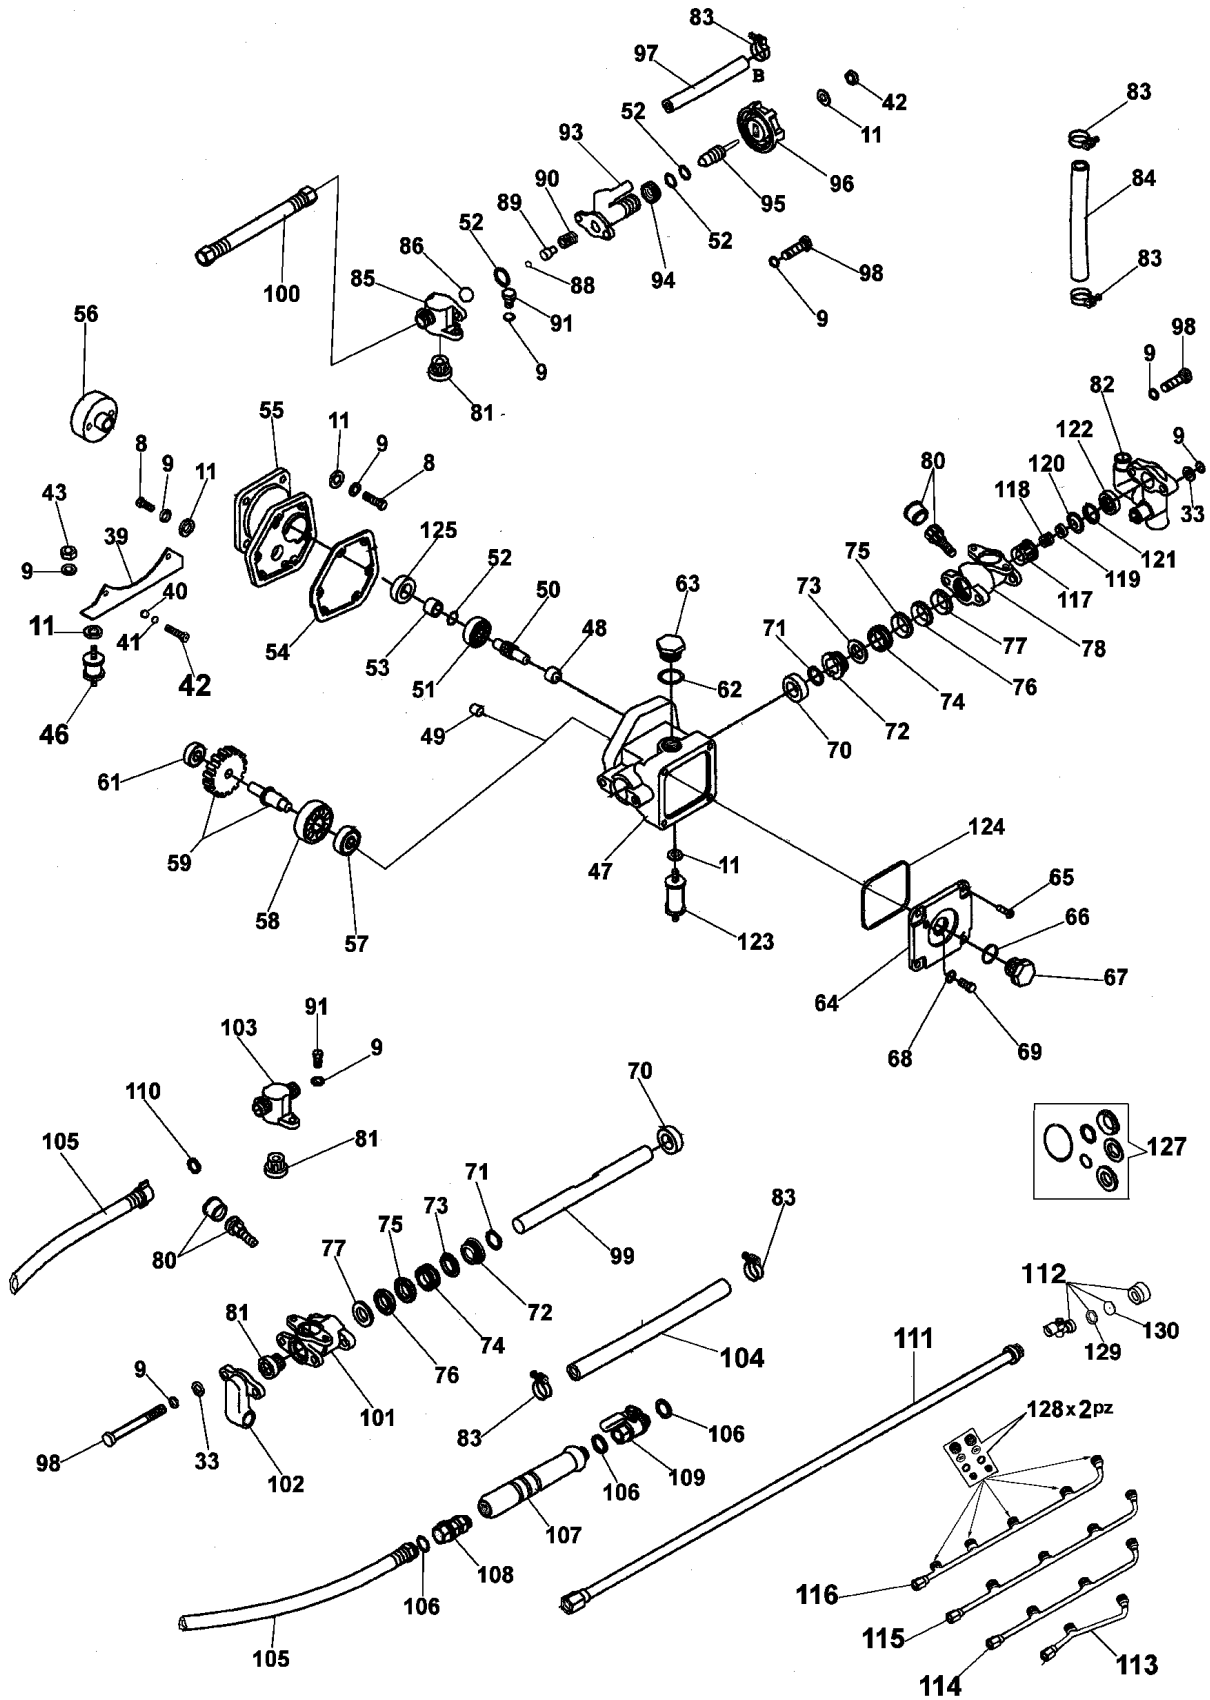

Illustration Pumpe ii series von den matr. n. 5224079380

Illustration Pumpe ii series von den matr. n. 5224079380

Bild Nr.	St.- Zahl	Teile Nr.	Beschreibung
8	8	S0008000	Schraube
9	12	S0009000R	Scheibe
11	10	S0011000R	Scheibe
33	4	S0033000	Scheibe
39	1	S0039000	Bride
40	2	S0040000	Scheibe
41	2	S0041000	Scheibe
42	2	S0042000	Schraube
43	2	S0043000	Mutter
46	2	S0046000A	Stosdaempfer
47	1	S0131000	Motorgehause
48	1	S0048000	Lager
49	1	S0137000	Stift
50	1	S0050000	Welle
51	1	S0051000	Lager
52	4	S0052000	O-ring
53	1	S0053000	Distanzstuck
54	1	S0132000	Dichtung
55	1	S0133000	Kupplunggehause
56	1	S0134000	Kettenrad
57	1	S0057000	Lager
58	1	S0058000	Lager
59	1	S0059060	Welle
61	1	S0061000	Lager
62	1	S0062000	O-ring
63	1	S0063000	Stopfen
64	1	S0135000	Deckel
65	4	S0065000	Schraube
66	1	56012018	Dichtungen set
67	1	S0067000	Schraube
68	1	56012018	Dichtungen set
69	1	S0069000	Stift
70	2	S0070000	Kobelring
71	2	56012018	Dichtungen set
72	2	S0072000	Distanzstuck
73	2	S0073000	Ring
74	2	S0074000	Dichtung
75	2	56012018	Dichtungen set
76	2	56012018	Dichtungen set
77	2	S0077000	Dichtung
78	1	S0078000	Zylinder
80	2	S0079080	Stopfen
81	4	S0081000	Ventil
82	1	S0082000	Stube
83	4	S0083000R	Schelle
84	1	S0084000R	Rohr